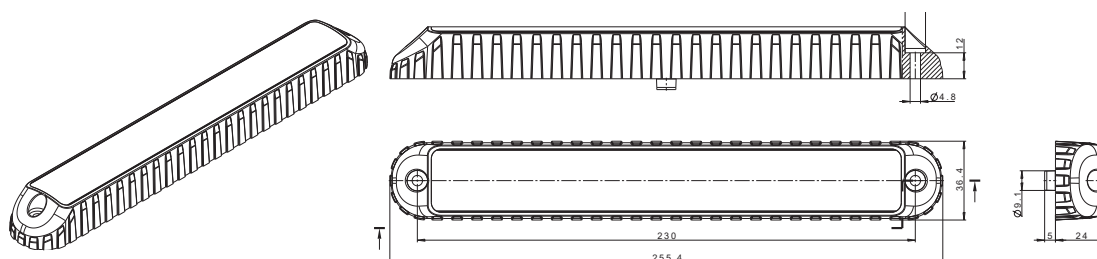

FT-340 LED

3-функциональный фонарь LED

ФУНКЦИИ фонаря:

- свет задний габаритный
- стоп-сигнал
- свет указателя поворота

Потребление тока:

- свет задний габаритный: $12В/24В = 0,02А/0,02А$
- стоп-сигнал: $12В/24В = 0,1А/0,1А$
- свет указателя поворота: $12В/24В = 0,1А/0,1А$

Потребляемая мощность (номинальная мощность):

- свет задний габаритный: $12В/24В = 0,25Вт/0,5Вт$
- стоп-сигнал: $12В/24В = 1,25Вт/2,5Вт$
- свет указателя поворота: $12В/24В = 1,25Вт/2,5Вт$

FT-341 LED

2-функциональный фонарь LED

ФУНКЦИИ фонаря:

- свет заднего хода
- свет противотуманный

Потребление тока:

- свет заднего хода: $12В/24В = 0,16А/0,08А$
- свет противотуманный: $12В/24В = 0,3А/0,15А$

Потребляемая мощность (номинальная мощность):

- свет заднего хода: $12В/24В = 2Вт/2Вт$
- свет противотуманный: $12В/24В = 3,6Вт/3,6Вт$

FT-341 LED

FT-340 LED	Фонарь задний универсальный светодиодный 12В/24В, 3-х функциональный СТОП/ГАБАРИТ/УКАЗАТЕЛЬ ПОВОРОТА, кабель 1м.
FT-341 LED	Фонарь задний универсальный светодиодный 12В/24В, 2-х функциональный ЗАДНИЙ ХОД / СВЕТ ПРОТИВОТУМАННЫЙ, кабель 1м.